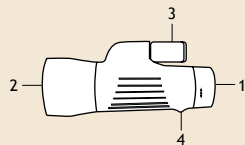

**levenhuk**<sup>®</sup>  
Zoom&Joy

EN	Parts of monocular	AZ	Monoklun hissələri	BG	Части на монокула
1	Eyepiece	1	Gözlük	1	Окуляр
2	Objective lens	2	Obyektiv linzası	2	Объектив
3	Focus/diopter adjustment wheel	3	Fokus/diopter tənzimləmə çarxı	3	Пръстен за фокусиране/ настройване на диоптъра
4	Threaded tripod adapter/strap mount	4	Kəsimli tripod adapteri/kəmərlə birləşməsi	4	Адаптер за триножник с резба/ монтаж на ремька